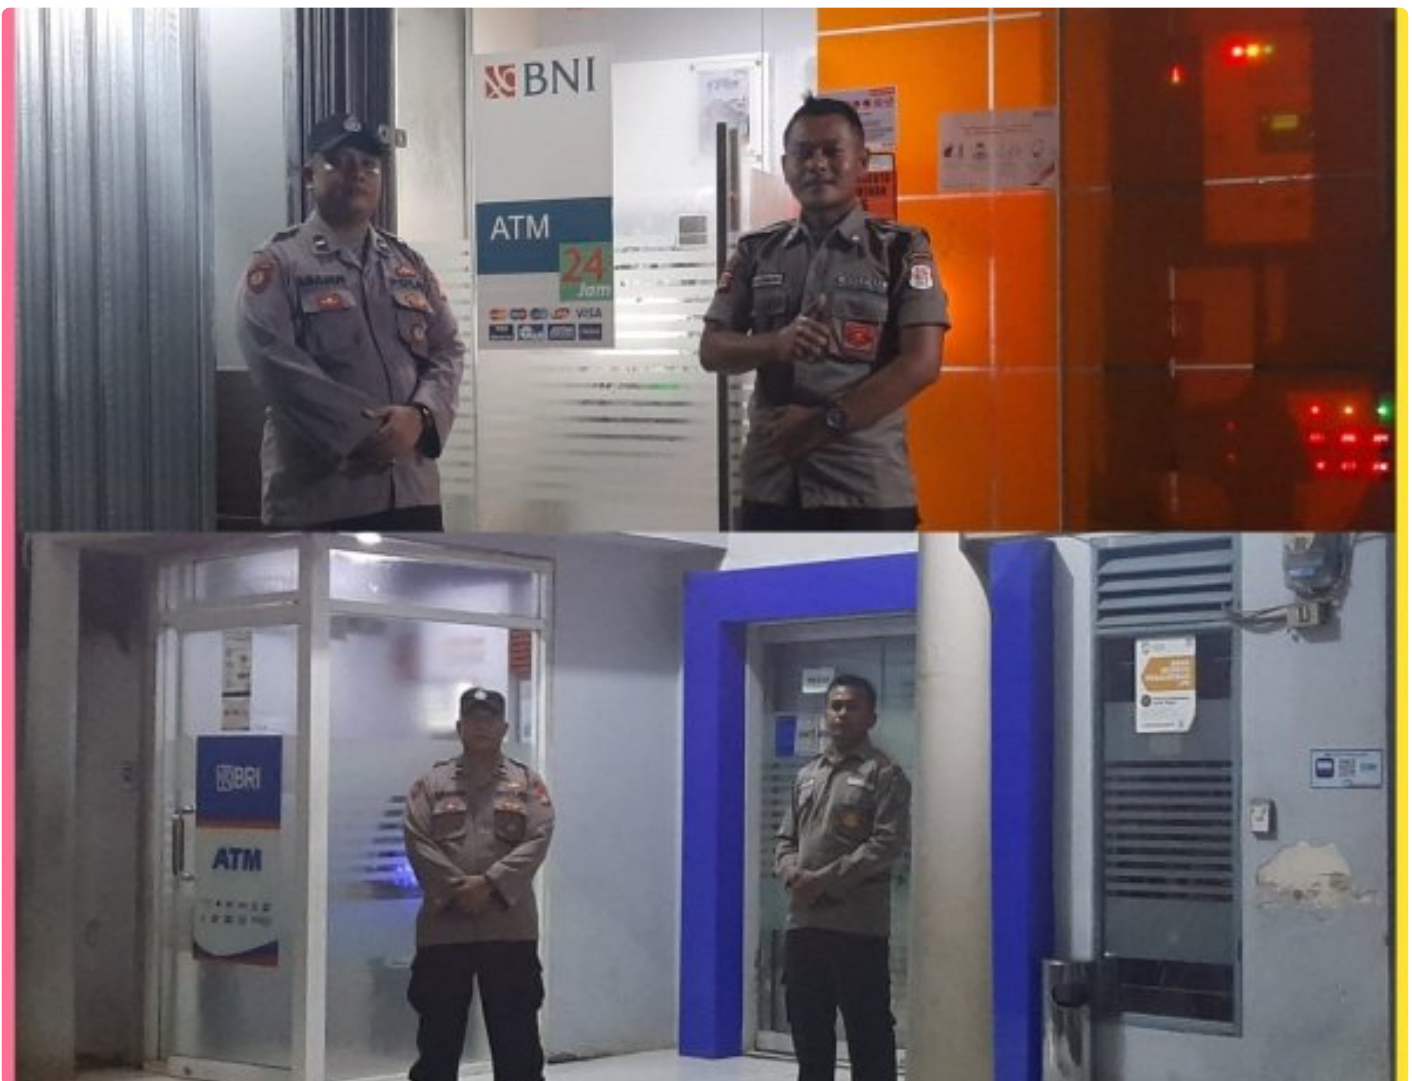

ASPIRASI WARGA

Polsek Surade Polres Sukabumi Melancarkan Patroli Biru dalam Upaya Antisipasi Kriminalitas

Sukabumi - SUKABUMI.ASPIRASIWARGA.COM

Jun 7, 2024 - 08:46

Polsek Surade Polres Sukabumi Melancarkan Patroli Biru dalam Upaya Antisipasi Kriminalitas

Polsek Surade Polres Sukabumi kembali melakukan langkah proaktif dalam menjaga keamanan wilayahnya dengan melaksanakan Patroli Biru atau yang dikenal juga sebagai Patroli Dialogis. Kegiatan ini dilakukan dengan tujuan utama

untuk mencegah adanya tindak kriminalitas di wilayah hukum Polsek Surade.

Tim patroli yang terdiri dari Aipda B. Silalahi P.B., Bripda Rafael, dan Bripda Billy melakukan kegiatan patroli mulai dari pukul 01.30 WIB hingga selesai, menjangkau berbagai lokasi strategis di sekitar wilayah Polsek Surade.