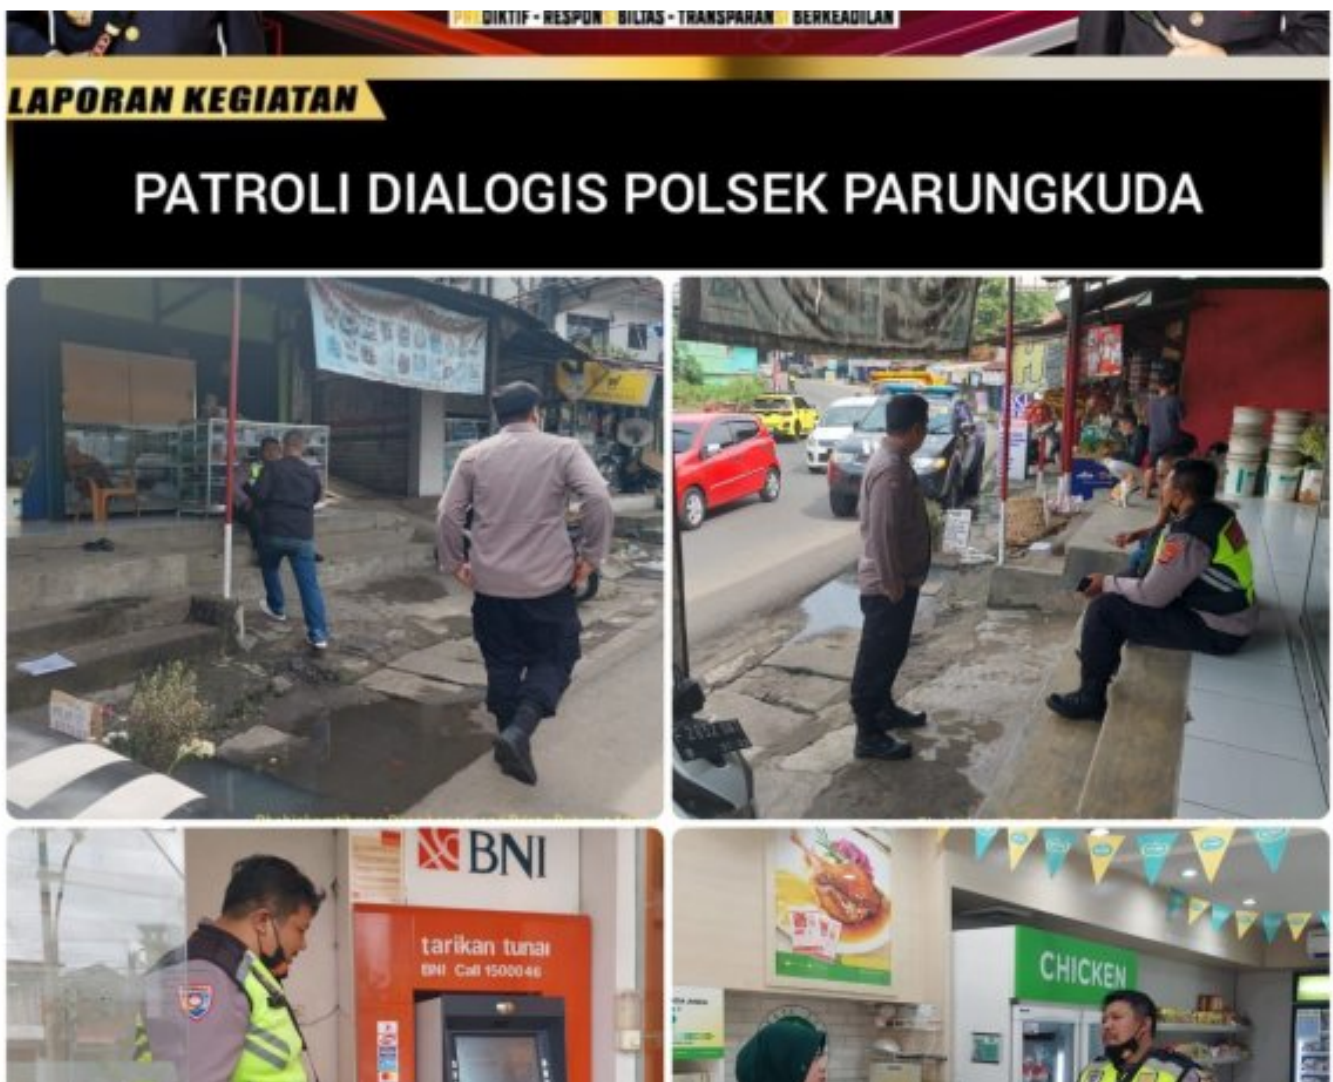

ASPIRASI WARGA

Polsek Parungkuda Polres Sukabumi Lakukan Patroli Dialogis di Wilayahnya

Sukabumi - SUKABUMI.ASPIRASIWARGA.COM

Mar 5, 2024 - 19:41

Polsek Parungkuda Polres Sukabumi Lakukan Patroli Dialogis di Wilayahnya

Polsek Parungkuda telah melaksanakan kegiatan patroli dialogis sebagai bagian dari upaya menjaga keamanan dan ketertiban di wilayah hukumnya. Kegiatan ini berlangsung mulai pukul 10.30 WIB hingga selesai, di beberapa lokasi strategis di Kabupaten Sukabumi.

Tim patroli yang terdiri dari Bripka Agil, Bripka Jumadi, dan Brigadir Rahmat,

bergerak ke berbagai tempat yang menjadi pusat keramaian, termasuk wilayah Desa Parungkuda, Desa Sundawenang, dan Desa Pondokasolandeuh. Di sana, mereka bertemu dengan para pemuda, pelajar, serta masyarakat umum untuk berinteraksi dan memberikan himbauan terkait keamanan.

Dalam kesempatan tersebut, tim patroli tidak hanya memberikan himbauan tentang pentingnya menjaga keamanan diri dan lingkungan sekitar, tetapi juga menyampaikan pesan-pesan spesifik. Mereka menghimbau kepada satpam PT. L&B untuk selalu berhati-hati dalam menjalankan tugas jaga serta melakukan patroli di sekitar perusahaan. Apabila terjadi kejadian yang memerlukan perhatian lebih lanjut, diimbau untuk segera melaporkannya kepada pihak kepolisian sektor Parungkuda.